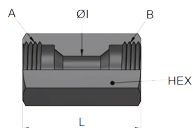

Female JIC | Female JIC

零件号	产品描述	Side A	Side B	ID	HEX	L	MAWP
D9EFD04 FD0401	1/4 F-JIC F-JIC 1/4 20k 316D	1/4	1/4	4	5/8 16	34	20k
D9EFD04 FD0501	1/4 F-JIC F-JIC 5/16 20k 316D	1/4	5/16	4	3/4 19	35	20k
D9EFD04 FD0601	1/4 F-JIC F-JIC 3/8 20k 316D	1/4	3/8	4	3/4 19	35	20k
D9EFD04 FD0801	1/4 F-JIC F-JIC 1/2 20k 316D	1/4	1/2	4	7/8 22	38	20k
D9EFD05 FD0501	5/16 F-JIC F-JIC 5/16 20k 316D	5/16	5/16	5.2	3/4 19	36	20k
D9EFD05 FD0601	5/16 F-JIC F-JIC 3/8 20k 316D	5/16	3/8	5.2	3/4 19	36	20k
D9EFD05 FD0801	5/16 F-JIC F-JIC 1/2 20k 316D	5/16	1/2	5.2	7/8 22	39	20k
D9EFD05 FD1001	5/16 F-JIC F-JIC 5/8 20k 316D	5/16	5/8	5.2	1+1/4 32	41	20k
D9DFD05 FD1201	5/16 F-JIC F-JIC 3/4 15k 316D	5/16	3/4	5.2	1+3/8 35	42	15k
D9EFD06 FD0601	3/8 F-JIC F-JIC 3/8 20k 316D	3/8	3/8	6	3/4 19	36	20k
D9EFD06 FD0801	3/8 F-JIC F-JIC 1/2 20k 316D	3/8	1/2	6	7/8 22	39	20k
D9EFD08 FD0801	1/2 F-JIC F-JIC 1/2 20k 316D	1/2	1/2	8	7/8 22	42	20k
D9DFD12 FD1201	3/4 F-JIC F-JIC 3/4 15k 316D	3/4	3/4	15	1+3/8 35	48	15k
D9DFD12 FD1601	3/4 F-JIC F-JIC 1 15k 316D	3/4	1.00	15	1+1/2 38	50	15k
D9DFD16 FD1601	1 F-JIC F-JIC 1 15k 316D	1.00	1.00	21	1+1/2 38	52	15k