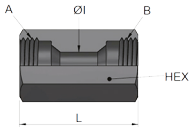

Female JIC | Female JIC

Part no.	Description	Side A	Side B	ID	HEX	L	MAWP
D9EFD 04FD04 01	1/4 F-JIC F-JIC 1/4 20k 316D	1/4	1/4	4	5/8 16	34	20k
D9EFD 04FD05 01	1/4 F-JIC F-JIC 5/16 20k 316D	1/4	5/16	4	3/4 19	35	20k
D9EFD 04FD06 01	1/4 F-JIC F-JIC 3/8 20k 316D	1/4	3/8	4	3/4 19	35	20k
D9EFD 04FD08 01	1/4 F-JIC F-JIC 1/2 20k 316D	1/4	1/2	4	7/8 22	38	20k
D9EFD 05FD05 01	5/16 F-JIC F-JIC 5/16 20k 316D	5/16	5/16	5.2	3/4 19	36	20k
D9EFD 05FD06 01	5/16 F-JIC F-JIC 3/8 20k 316D	5/16	3/8	5.2	3/4 19	36	20k
D9EFD 05FD08 01	5/16 F-JIC F-JIC 1/2 20k 316D	5/16	1/2	5.2	7/8 22	39	20k
D9EFD 05FD10 01	5/16 F-JIC F-JIC 5/8 20k 316D	5/16	5/8	5.2	1+1/4 32	41	20k
D9DFD 05FD12 01	5/16 F-JIC F-JIC 3/4 15k 316D	5/16	3/4	5.2	1+3/8 35	42	15k
D9EFD 06FD06 01	3/8 F-JIC F-JIC 3/8 20k 316D	3/8	3/8	6	3/4 19	36	20k
D9EFD 06FD08 01	3/8 F-JIC F-JIC 1/2 20k 316D	3/8	1/2	6	7/8 22	39	20k
D9EFD 08FD08 01	1/2 F-JIC F-JIC 1/2 20k 316D	1/2	1/2	8	7/8 22	42	20k
D9DFD1 2FD1201	3/4 F-JIC F-JIC 3/4 15k 316D	3/4	3/4	15	1+3/8 35	48	15k
D9DFD1 2FD1601	3/4 F-JIC F-JIC 1 15k 316D	3/4	1.00	15	1+1/2 38	50	15k
D9DFD1 6FD1601	1 F-JIC F-JIC 1 15k 316D	1.00	1.00	21	1+1/2 38	52	15k