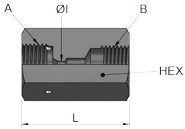

## Female HP | Female GAS 120

Part no.	Description	Side A	Side B	ID	HEX	L	MAWP
D9FFB0 4FE040 1	1/4 F-HP F-G120 1/4 30k 316D	1/4	1/4	2.4	7/8   22	38	30k

*I valori e le dimensioni mostrate possono essere modificati senza preavviso per migliorare le prestazioni e l'affidabilità del prodotto.  
Transfer Oil S.p.A. non si assume alcuna responsabilità per imprecisioni o errori che appaiono in questa scheda tecnica.*