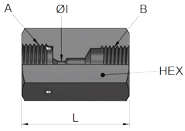

TRANSFER OIL

Pure Fluid Attitude

Female HP | Female GAS 120

Part no.	Description	Side A	Side B	ID	HEX	L	MAWP
D9FFB0 4FE040 1	1/4 F-HP F-G120 1/4 30k 316D	1/4	1/4	2.4	7/8 22	38	30k

*I valori e le dimensioni mostrate possono essere modificati senza preavviso per migliorare le prestazioni e l'affidabilità del prodotto.
Transfer Oil S.p.A. non si assume alcuna responsabilità per imprecisioni o errori che appaiono in questa scheda tecnica.*