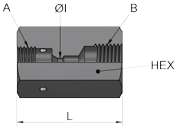

TRANSFER OIL

Pure Fluid Attitude

Female MP | Female GAS 120

Part no.	Description	Side A	Side B	ID	HEX	L	MAWP
D9EFA0 4FE040 1	1/4 F-MP F-G120 1/4 20k 316D	1/4	1/4	2.8	7/8 22	38	20k

*I valori e le dimensioni mostrate possono essere modificati senza preavviso per migliorare le prestazioni e l'affidabilità del prodotto.
Transfer Oil S.p.A. non si assume alcuna responsabilità per imprecisioni o errori che appaiono in questa scheda tecnica.*