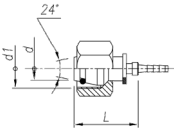

## SBO - OR DIN 24° FEMALE- Light

FEMMINA DKOL DIN 24° LEGGERA

Carbon steel Part no	AISI 316L part no	Descrizione	Quantità minima per scatola	Dimensione tubo	Filetto	
SBO12C		12X1.5 F-DKOL C DN2	20	DN2	2.0	12X1.5
SBO12M		12X1.5 F-DKOL C DN4	20	DN4	4.0	12X1.5