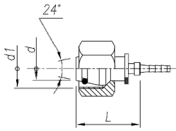

TRANSFER OIL

Pure Fluid Attitude

SBO - OR DIN 24° FEMALE- Light

FEMMINA DKOL DIN 24° LEGGERA

Carbon steel Part no	AISI 316L part no	Descrizione	Quantità minima per scatola	Dimensione tubo	Filetto	
SBO12C		12X1.5 F-DKOL C DN2	20	DN2	2.0	12X1.5
SBO12M		12X1.5 F-DKOL C DN4	20	DN4	4.0	12X1.5