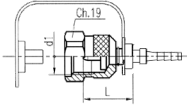

TRANSFER OIL

Pure Fluid Attitude

SB2 - F-PGAUGE ISO228 C

FEMMINA DIRITTA A SPINA

Carbon steel Part no	AISI 316L part no	Descrizione	Quantità minima per scatola	Dimensione tubo	Filetto
SB21DC		16X2 F-PGAUGE ISO228 C DN2	20	DN2	2.0 2.1 "
SB21DM		16X2 F-PGAUGE ISO228 C DN4	20	DN4	4.0 2.1 "