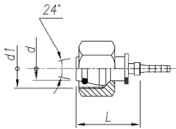

SBN - OR DIN 24° FEMALE - Heavy

FEMMINA DKOS DIN 24° PESANTE

Carbon steel Part no	AISI 316L part no	Descrizione	Quantità minima per scatola	Dimensione tubo	Filetto	
SBN13C		14X1.5 F-DKOS C DN2	20	DN2	2.0	14X1.5
SBN14C		16X1.5 F-DKOS C DN2	20	DN2	2.0	16X1.5
SBN13M		14X1.5 F-DKOS C DN4	20	DN4	4.0	14X1.5
SBN14M		16X1.5 F-DKOS C DN4	20	DN4	4.0	16X1.5