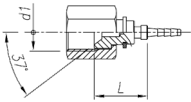

# SBC - JIC FEMALE 7/16

FEMMINA DIRITTA JIC 37°

Carbon steel Part no	AISI 316L part no	Descrizione	Quantità minima per scatola	Dimensione tubo	Filetto			
SBCIAC		7/16 F-JIC C DN2	20	DN2	2.0	20	7/16	
SBCIAM		7/16 F-JIC C DN4	20	DN4	4.0		7/16	