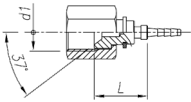

SBC - JIC FEMALE 7/16

FEMMINA DIRITTA JIC 37°

Carbon steel Part no	AISI 316L part no	Descrizione	Quantità minima per scatola	Dimensione tubo	Filetto			
SBCIAC		7/16 F-JIC C DN2	20	DN2	2.0	20	7/16	
SBCIAM		7/16 F-JIC C DN4	20	DN4	4.0		7/16	